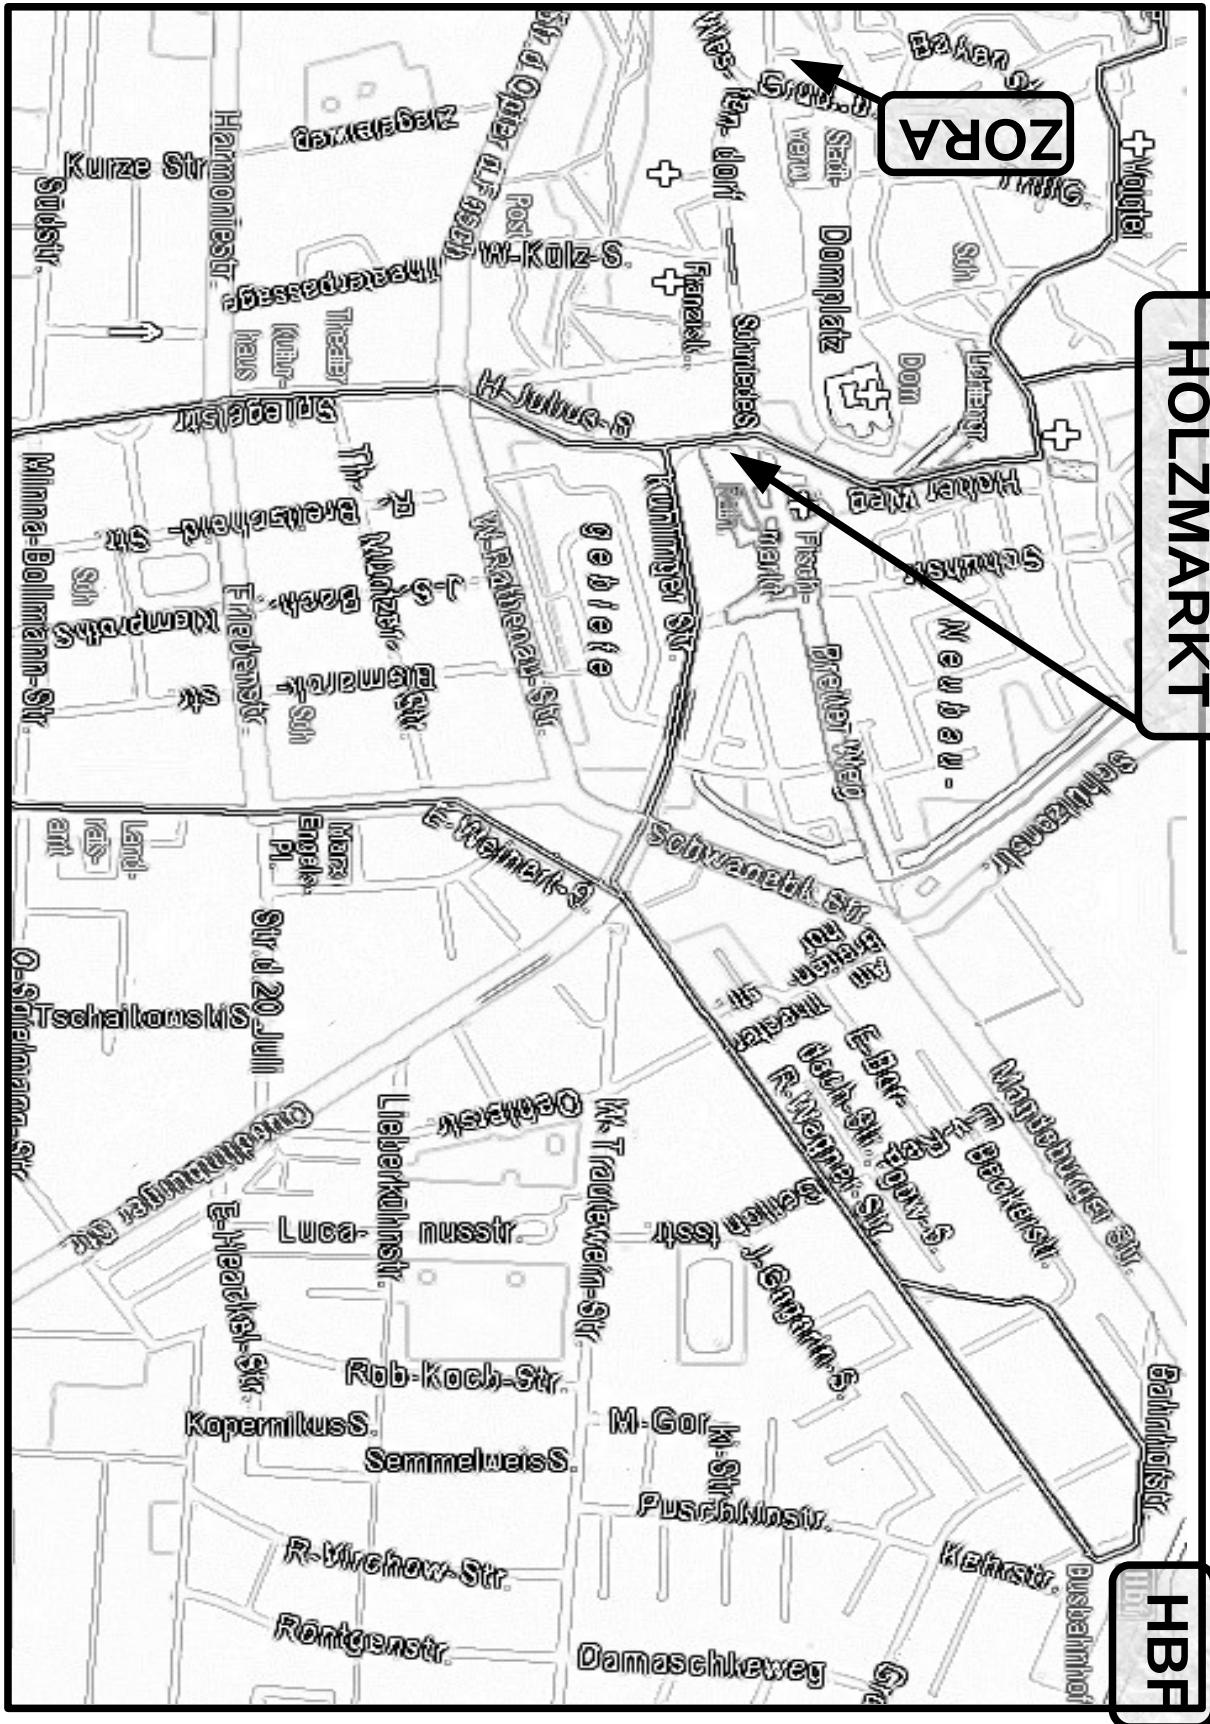

# Halberstadt

ZORA : Anlaufpunkt und Kulturzentrum

Der Holzmarkt ist am besten mit der Straßenbahn Nr. 1 zu erreichen